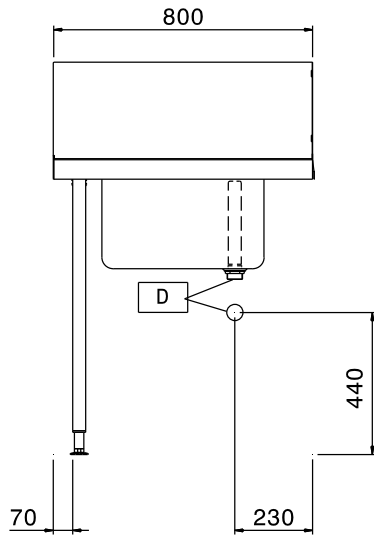

Per lavastoviglie a capottina. Costruito in acciaio inox 304 AISI. Altezza paraspruzzi 250 mm. N. 2 gambe tubolari a sezione quadrata 40x40 mm su piedini regolabili. Dimensione vasca 500x400x300h mm con tubo troppo pieno e foro di scarico. Direzione cestello: da sinistra a destra.

Costruzione

- Piedini da 50 mm regolabili in altezza per garantire un perfetto allineamento e connessione con gli elementi della zona lavaggio.
- Alzatina inclusa.
- Piani completamente piegati con profilo anti-gocciolamento per una pulizia facile e sicura.
- Tutte le superfici lisce con finitura lucida.
- Gambe quadrate in tubolari da 40x40 mm in acciaio inox AISI 304.
- Interamente in acciaio inox AISI 304.
- Devono essere fissati alla lavastoviglie e dotati di una coppia di piedini all'altra estremità.
- [NOT TRANSLATED]

Approvazione: _____

Fronte

Lato

Alto

Informazioni chiave
Dimensioni esterne,
larghezza:
865307 (BHHPTB08L) 800 mm

Dimensioni esterne,
profondità:

745 mm

Dimensioni esterne, altezza:

1170 mm

Peso netto:

6 kg

Dimensioni alzatina, Altezza

300 mm

Dimensioni vasca

500x400x300h