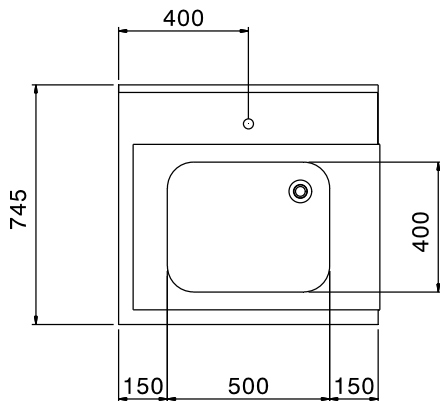

Per lavastoviglie a capottina. Costruito in acciaio inox 304 AISI. Altezza paraspruzzi 250 mm. N. 2 gambe tubolari a sezione quadrata 40x40 mm su piedini regolabili. Dimensione vasca 500x400x300h mm con tubo troppo pieno e foro di scarico. Direzione cestello: da sinistra a destra.

Costruzione

- Piedini da 50 mm regolabili in altezza per garantire un perfetto allineamento e connessione con gli elementi della zona lavaggio.
- Alzatina inclusa.
- Piani completamente piegati con profilo anti-gocciolamento per una pulizia facile e sicura.
- Tutte le superfici lisce con finitura lucida.
- Gambe quadrate in tubolari da 40x40 mm in acciaio inox AISI 304.
- Interamente in acciaio inox AISI 304.
- Devono essere fissati alla lavastoviglie e dotati di una coppia di piedini all'altra estremità.
- [NOT TRANSLATED]

Approvazione: _____

Fronte

Lato

Alto

Informazioni chiave
Dimensioni esterne,
larghezza:
865307 (BHHPTB08L) 800 mm

Dimensioni esterne,
profondità:

745 mm

Dimensioni esterne, altezza:

1170 mm

Peso netto:

6 kg

Dimensioni alzatina, Altezza

300 mm

Dimensioni vasca

500x400x300h