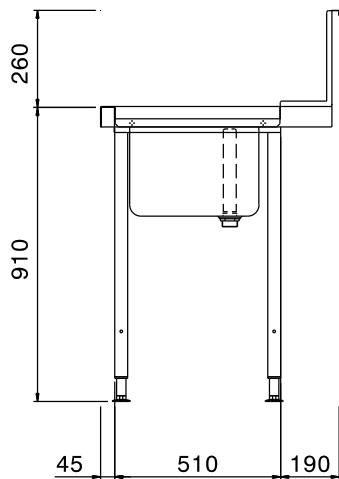

Per lavastoviglie a capottina. Costruito in acciaio inox 304 AISI. Altezza paraspruzzi 250 mm. N. 2 gambe tubolari a sezione quadrata 40x40 mm su piedini regolabili. Dimensione vasca 500x400x300h mm con tubo troppo pieno e foro di scarico. Direzione cestello: da sinistra a destra.

Costruzione

- Piedini da 50 mm regolabili in altezza per garantire un perfetto allineamento e connessione con gli elementi della zona lavaggio.
- Alzatina inclusa.
- Piani completamente piegati con profilo anti-gocciolamento per una pulizia facile e sicura.
- Tutte le superfici lisce con finitura lucida.
- Gambe quadrate in tubolari da 40x40 mm in acciaio inox AISI 304.
- Interamente in acciaio inox AISI 304.
- Devono essere fissati alla lavastoviglie e dotati di una coppia di piedini all'altra estremità.
- [NOT TRANSLATED]

Approvazione: _____

Fronte

Lato

Alto

Informazioni chiave
Dimensioni esterne,
larghezza:
865307 (BHHPTB08L) 800 mm

Dimensioni esterne,
profondità:

745 mm

Dimensioni esterne, altezza:

1170 mm

Peso netto:

6 kg

Dimensioni alzatina, Altezza

300 mm

Dimensioni vasca

500x400x300h